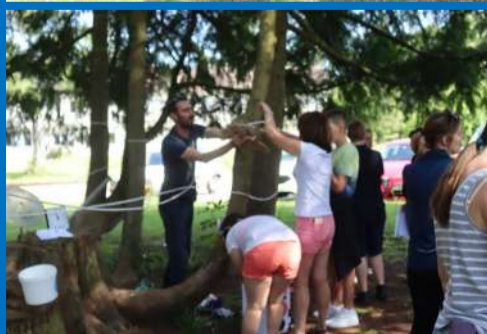

Merci à toutes et à tous d'avoir joué le jeu pour faire de cette journée un moment inoubliable !

Vous pouvez retrouver la totalité des photos directement sur le serveur via le chemin suivant :

H:\IME-DI-MONTAIGU-ACCUEIL\COOP\Fête du 06 07 23